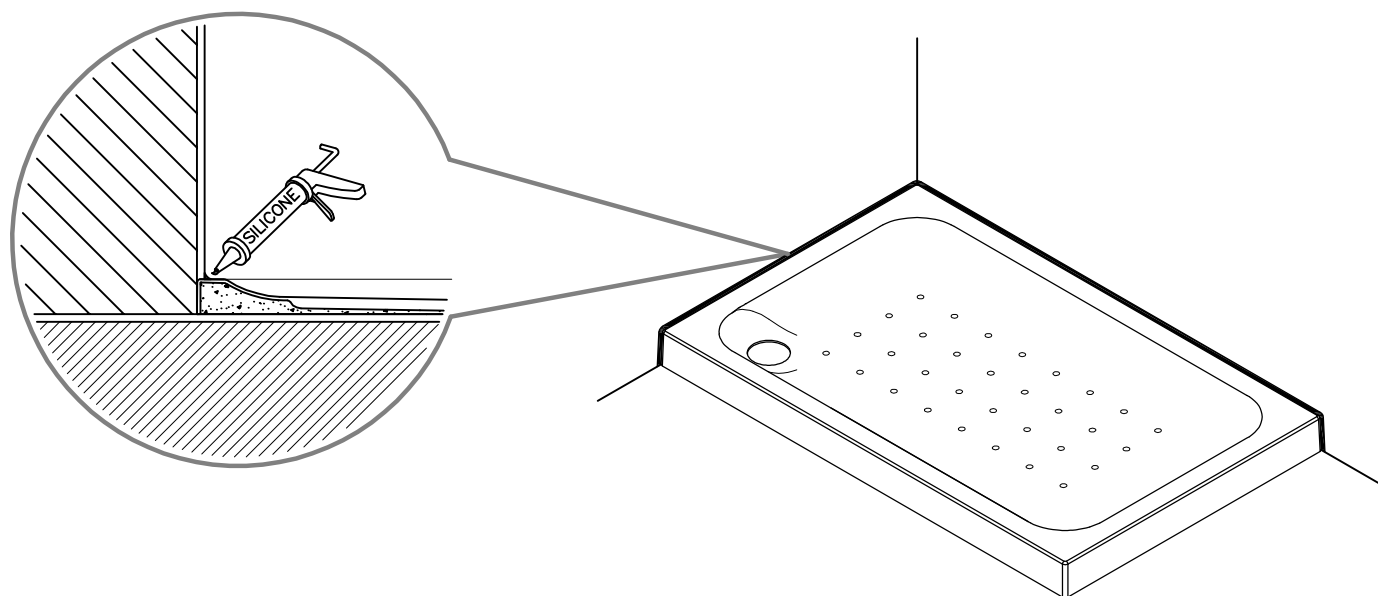

Platos de ducha / Shower tray / Bases de chuveiro **ESFERA**

	Ref.	A	B	C	D	E	F	G	H
	G6386201	800 ±5	800 ±5	150	150		80	Ø52 ⁺³ ₋₂	
	G6386501	900 ±5	900 ±5	150	150		80	Ø52 ⁺³ ₋₂	
	G6386701	1000 ±5	1000 ±5	150	150		80	Ø52 ⁺³ ₋₂	
	G6386301	800 ±5	800 ±5	130	150	300	80	Ø52 ⁺³ ₋₂	500
	G6386401	900 ±5	900 ±5	130	150	400	80	Ø52 ⁺³ ₋₂	500
	G6386601	1000 ±5	700 ±5	150	150		80	Ø52 ⁺³ ₋₂	
	G6383001	1100 ±5	700 ±5	150	150		80	Ø52 ⁺³ ₋₂	
	G6386801	1200 ±5	700 ±5	150	150		80	Ø52 ⁺³ ₋₂	
	G6383101	1300 ±5	700 ±5	150	150		80	Ø52 ⁺³ ₋₂	
	G6386901	1400 ±5	700 ±5	150	150		80	Ø52 ⁺³ ₋₂	
	G6383201	1500 ±5	700 ±5	150	150		80	Ø52 ⁺³ ₋₂	
	G6387701	1600 ±5	700 ±5	150	150		80	Ø52 ⁺³ ₋₂	
G6383301	1700 ±5	700 ±5	150	150		80	Ø52 ⁺³ ₋₂		

(mm)

Español

Este plato de ducha puede instalarse según se muestra en las viñetas:

1. Empotrado.
2. Semiempotrado con apoyo.
3. Soportado sobre la base de caja de arena o pies ajustables.

English

This shower tray can be installed as shown in the drawings:

1. Embedded.
2. Semi-embedded supported.
3. Based in box sand or adjustable feet.

Português

Esta base de duche pode ser instalada como se mostra nas vinhetas:

1. Embutido.
2. Semi-embutido com apoio.
3. Apoiado em caixa de areia ou pés reguláveis.