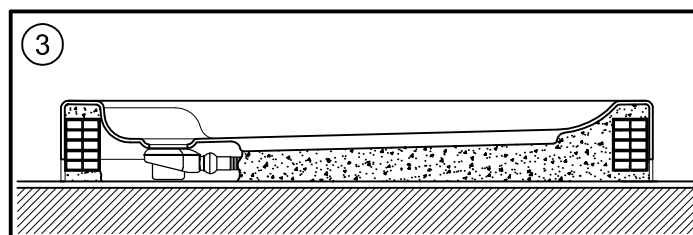

Platos de ducha / Shower tray / Bases de chuveiro **ESFERA**

	Ref.	A	B	C	D	E	F	G	H
	G6386201	800 ±5	800 ±5	150	150		80	Ø52 ⁺³ ₋₂	
	G6386501	900 ±5	900 ±5	150	150		80	Ø52 ⁺³ ₋₂	
	G6386701	1000 ±5	1000 ±5	150	150		80	Ø52 ⁺³ ₋₂	
	G6386301	800 ±5	800 ±5	130	150	300	80	Ø52 ⁺³ ₋₂	500
	G6386401	900 ±5	900 ±5	130	150	400	80	Ø52 ⁺³ ₋₂	500
	G6386601	1000 ±5	700 ±5	150	150		80	Ø52 ⁺³ ₋₂	
	G6383001	1100 ±5	700 ±5	150	150		80	Ø52 ⁺³ ₋₂	
	G6386801	1200 ±5	700 ±5	150	150		80	Ø52 ⁺³ ₋₂	
	G6383101	1300 ±5	700 ±5	150	150		80	Ø52 ⁺³ ₋₂	
	G6386901	1400 ±5	700 ±5	150	150		80	Ø52 ⁺³ ₋₂	
	G6383201	1500 ±5	700 ±5	150	150		80	Ø52 ⁺³ ₋₂	
	G6387701	1600 ±5	700 ±5	150	150		80	Ø52 ⁺³ ₋₂	
G6383301	1700 ±5	700 ±5	150	150		80	Ø52 ⁺³ ₋₂		

(mm)

Español

Este plato de ducha puede instalarse según se muestra en las viñetas:

1. Empotrado.
2. Semiempotrado con apoyo.
3. Soportado sobre la base de caja de arena o pies ajustables.

English

This shower tray can be installed as shown in the drawings:

1. Embedded.
2. Semi-embedded supported.
3. Based in box sand or adjustable feet.

Português

Esta base de duche pode ser instalada como se mostra nas vinhetas:

1. Embutido.
2. Semi-embutido com apoio.
3. Apoiado em caixa de areia ou pés reguláveis.