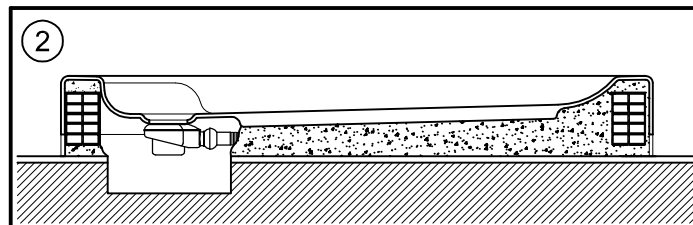

Platos de ducha / Shower tray / Bases de chuveiro **ESFERA**

	Ref.	A	B	C	D	E	F	G	H
	G6386201	800 ±5	800 ±5	150	150		80	Ø52 ⁺³ ₋₂	
	G6386501	900 ±5	900 ±5	150	150		80	Ø52 ⁺³ ₋₂	
	G6386701	1000 ±5	1000 ±5	150	150		80	Ø52 ⁺³ ₋₂	
	G6386301	800 ±5	800 ±5	130	150	300	80	Ø52 ⁺³ ₋₂	500
	G6386401	900 ±5	900 ±5	130	150	400	80	Ø52 ⁺³ ₋₂	500
	G6386601	1000 ±5	700 ±5	150	150		80	Ø52 ⁺³ ₋₂	
	G6383001	1100 ±5	700 ±5	150	150		80	Ø52 ⁺³ ₋₂	
	G6386801	1200 ±5	700 ±5	150	150		80	Ø52 ⁺³ ₋₂	
	G6383101	1300 ±5	700 ±5	150	150		80	Ø52 ⁺³ ₋₂	
	G6386901	1400 ±5	700 ±5	150	150		80	Ø52 ⁺³ ₋₂	
	G6383201	1500 ±5	700 ±5	150	150		80	Ø52 ⁺³ ₋₂	
	G6387701	1600 ±5	700 ±5	150	150		80	Ø52 ⁺³ ₋₂	
G6383301	1700 ±5	700 ±5	150	150		80	Ø52 ⁺³ ₋₂		

(mm)

Español

Este plato de ducha puede instalarse según se muestra en las viñetas:

1. Empotrado.
2. Semiempotrado con apoyo.
3. Soportado sobre la base de caja de arena o pies ajustables.

English

This shower tray can be installed as shown in the drawings:

1. Embedded.
2. Semi-embedded supported.
3. Based in box sand or adjustable feet.

Português

Esta base de duche pode ser instalada como se mostra nas vinhetas:

1. Embutido.
2. Semi-embutido com apoio.
3. Apoiado em caixa de areia ou pés reguláveis.