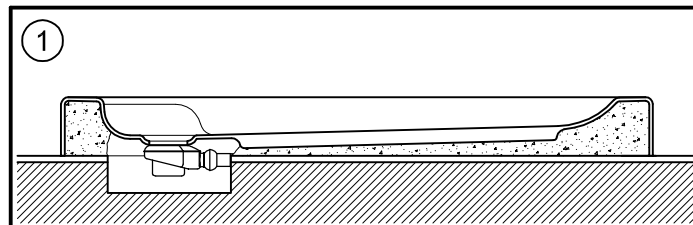

Platos de ducha / Shower tray / Bases de chuveiro **ESFERA**

	Ref.	A	B	C	D	E	F	G	H
	G6386201	800 ±5	800 ±5	150	150		80	Ø52 ⁺³ ₋₂	
	G6386501	900 ±5	900 ±5	150	150		80	Ø52 ⁺³ ₋₂	
	G6386701	1000 ±5	1000 ±5	150	150		80	Ø52 ⁺³ ₋₂	
	G6386301	800 ±5	800 ±5	130	150	300	80	Ø52 ⁺³ ₋₂	500
	G6386401	900 ±5	900 ±5	130	150	400	80	Ø52 ⁺³ ₋₂	500
	G6386601	1000 ±5	700 ±5	150	150		80	Ø52 ⁺³ ₋₂	
	G6383001	1100 ±5	700 ±5	150	150		80	Ø52 ⁺³ ₋₂	
	G6386801	1200 ±5	700 ±5	150	150		80	Ø52 ⁺³ ₋₂	
	G6383101	1300 ±5	700 ±5	150	150		80	Ø52 ⁺³ ₋₂	
	G6386901	1400 ±5	700 ±5	150	150		80	Ø52 ⁺³ ₋₂	
	G6383201	1500 ±5	700 ±5	150	150		80	Ø52 ⁺³ ₋₂	
	G6387701	1600 ±5	700 ±5	150	150		80	Ø52 ⁺³ ₋₂	
G6383301	1700 ±5	700 ±5	150	150		80	Ø52 ⁺³ ₋₂		

(mm)

Español

Este plato de ducha puede instalarse según se muestra en las viñetas:

1. Empotrado.
2. Semiempotrado con apoyo.
3. Soportado sobre la base de caja de arena o pies ajustables.

English

This shower tray can be installed as shown in the drawings:

1. Embedded.
2. Semi-embedded supported.
3. Based in box sand or adjustable feet.

Português

Esta base de duche pode ser instalada como se mostra nas vinhetas:

1. Embutido.
2. Semi-embutido com apoio.
3. Apoiado em caixa de areia ou pés reguláveis.