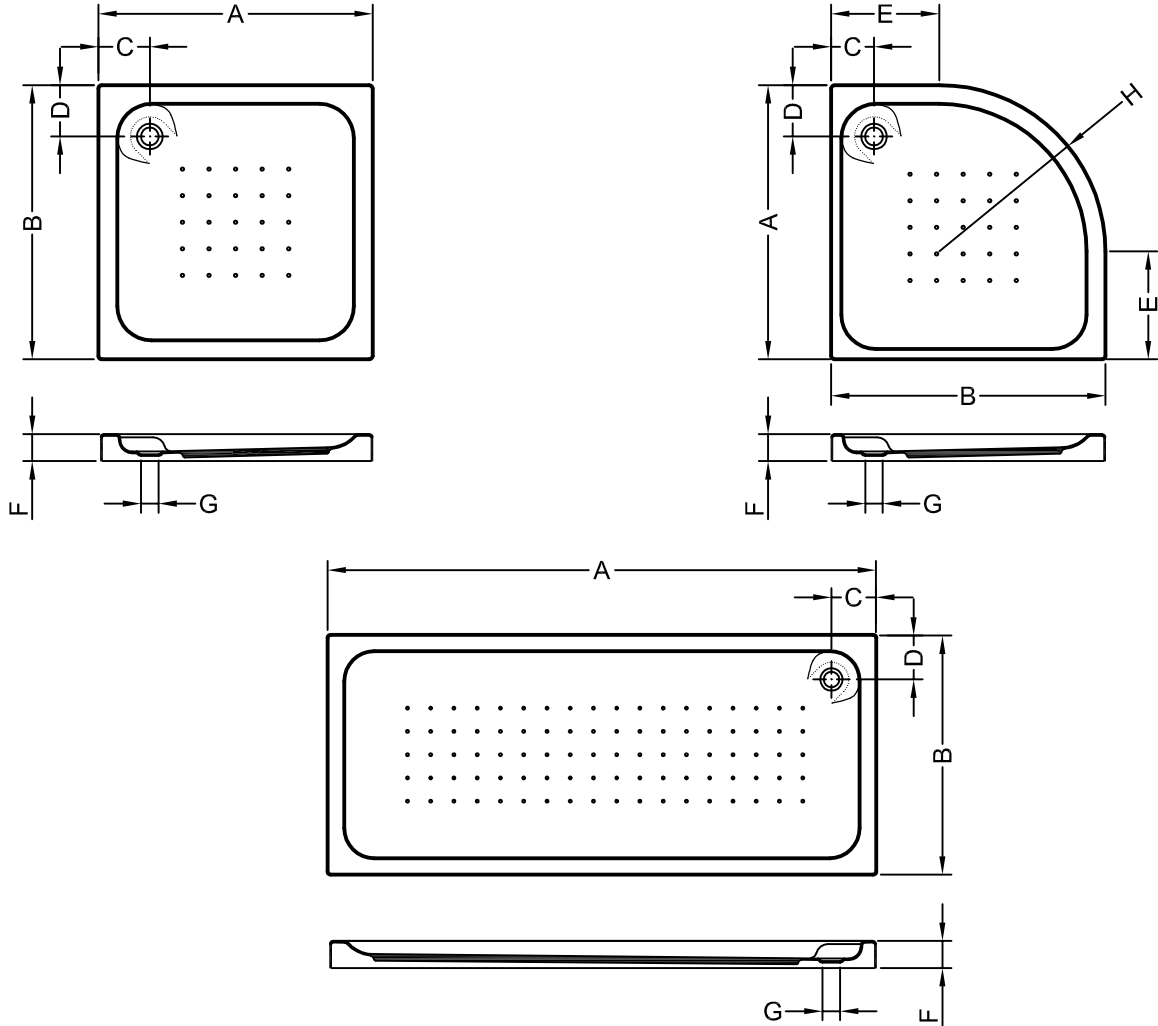

Platos de ducha / Shower tray / Bases de chuveiro **ESFERA**

	Ref.	A	B	C	D	E	F	G	H
	G6386201	800 ±5	800 ±5	150	150		80	Ø52 ⁺³ ₋₂	
	G6386501	900 ±5	900 ±5	150	150		80	Ø52 ⁺³ ₋₂	
	G6386701	1000 ±5	1000 ±5	150	150		80	Ø52 ⁺³ ₋₂	
	G6386301	800 ±5	800 ±5	130	150	300	80	Ø52 ⁺³ ₋₂	500
	G6386401	900 ±5	900 ±5	130	150	400	80	Ø52 ⁺³ ₋₂	500
	G6386601	1000 ±5	700 ±5	150	150		80	Ø52 ⁺³ ₋₂	
	G6383001	1100 ±5	700 ±5	150	150		80	Ø52 ⁺³ ₋₂	
	G6386801	1200 ±5	700 ±5	150	150		80	Ø52 ⁺³ ₋₂	
	G6383101	1300 ±5	700 ±5	150	150		80	Ø52 ⁺³ ₋₂	
	G6386901	1400 ±5	700 ±5	150	150		80	Ø52 ⁺³ ₋₂	
	G6383201	1500 ±5	700 ±5	150	150		80	Ø52 ⁺³ ₋₂	
	G6387701	1600 ±5	700 ±5	150	150		80	Ø52 ⁺³ ₋₂	
G6383301	1700 ±5	700 ±5	150	150		80	Ø52 ⁺³ ₋₂		

(mm)

Español

Este plato de ducha puede instalarse según se muestra en las viñetas:

1. Empotrado.
2. Semiempotrado con apoyo.
3. Soportado sobre la base de caja de arena o pies ajustables.

English

This shower tray can be installed as shown in the drawings:

1. Embedded.
2. Semi-embedded supported.
3. Based in box sand or adjustable feet.

Português

Esta base de duche pode ser instalada como se mostra nas vinhetas:

1. Embutido.
2. Semi-embutido com apoio.
3. Apoiado em caixa de areia ou pés reguláveis.